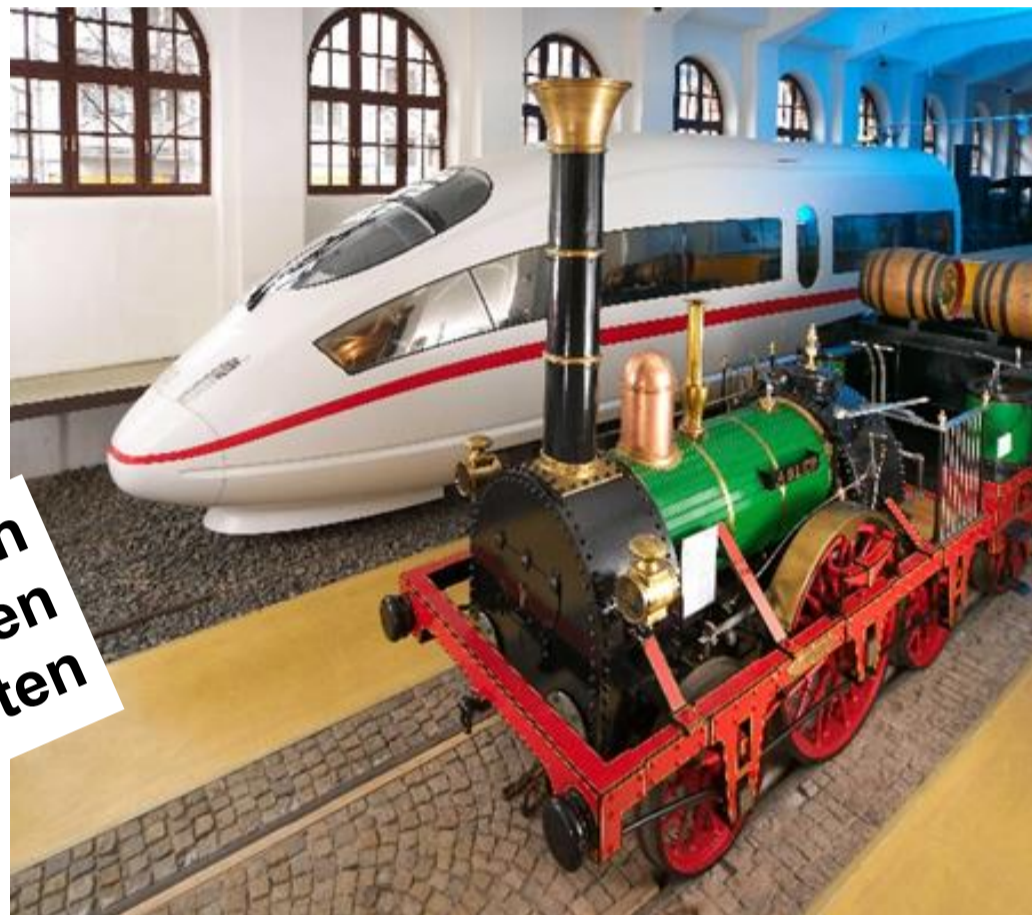

MODELLBAHN AUSSTELLUNG

IG Spur Null e.V.

Modellbahnanlagen in
verschiedenen
Spurweiten

Händlerverkauf

Basteltisch

26. & 27. Oktober 2024

Samstag 11:00 – 18:00 Uhr

Sonntag 10:00 – 16:00 Uhr

Willy – Dieterle – Halle

Heubergring 1

71131 Jettingen

Kostenlose Parkplätze bei der Halle

Für das leibliche Wohl ist gesorgt

Internationale Interessen-Gemeinschaft Spur Null e.V., 71131 Jettingen
weitere Infos: www.igspurnull.com